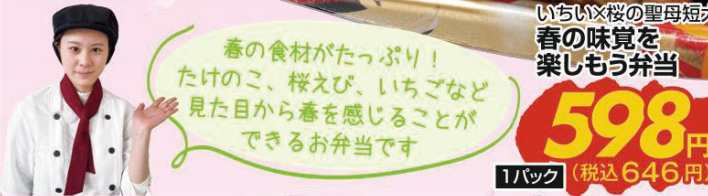

4/2木 5日

今年もおいしいもお届け!

春のコラボ弁当

いちい×桜の聖母短期大学

※鳥川店・桑折店・鎌倉屋除く

- 桜えびと枝豆の炊き込みご飯
- たけのこ大葉の痛つくね
- かにかま入玉子焼
- ポテトサラダ
- キャベツの塩昆布和え

春の食材がたっぷり!
たけのこ、桜えび、いちごなど
見た目から春を感じることが
できるお弁当です

いちい×桜の聖母短大
春の味覚を
楽しもう弁当

598円
1パック (税込646円)

いちい×桜の聖母短大
春の彩り中華弁当

春の喜びと
元気を届ける
お弁当です

698円
1パック (税込754円)

得商品 4日間この価格

青森県産 元気豚小間切落し 100g当り 158円 (税込171円)	各日数量限定 いちいオリジナル 米たまご (100コ入) 288円 1パック (税込312円)	やますえ ●辛子明太子パック (80g) 380円 各1パック (税込411円)
日本ハム シャウエッセン (117g×2) 388円 1束 (税込420円)	マルヤ 塩蔵生わかめ (500g) 298円 1袋 (税込322円)	タイシ おいなりくん (5枚×2) 208円 1パック (税込225円)

yumeカードをお忘れなく。※会計時お持ちでない場合はポイント加算されません。※チラシ掲載の写真は、すべてイメージです。
※たばこ・商品券・ギフト券などはポイント対象外になります。あらかじめご了承ください。

春の美味しい食卓に

いちい焼肉 セレクション (4種5点盛り) (700g)
1,980円
1パック (税込2,139円)

KSF 焼肉のたれ
追分
中華
にんにく
480g
398円
各1本 (税込430円)